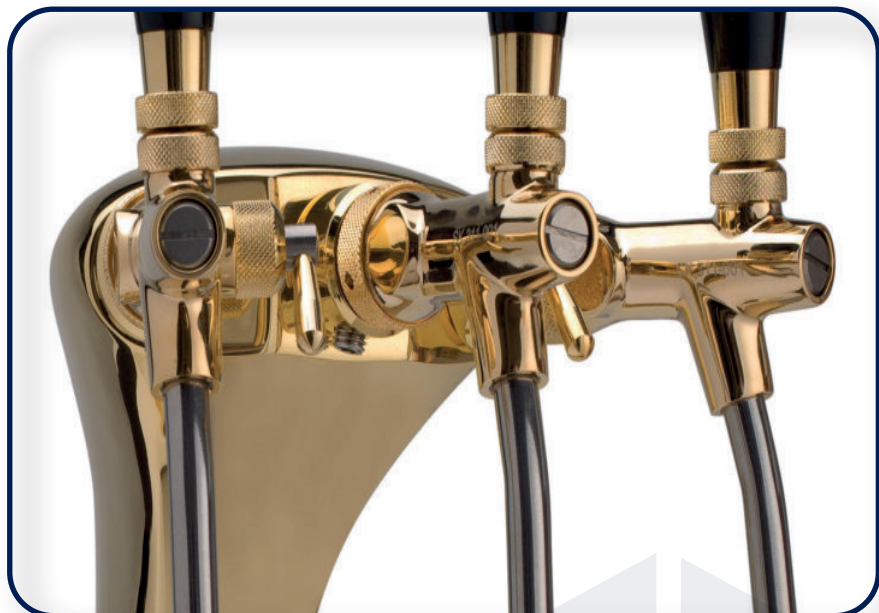

# Cobra

**10009010**

Cromo  
Chrome

Dorata  
Gold plated

**Dimensioni colonnine:**

- 1 Via: (LxPxH) 52x105x400 mm. - foro installazione: 1"
- 2 Vie: (LxPxH) 85x105x400 mm. - foro installazione: 1"
- 3 Vie: (LxPxH) 142x105x400 mm. - foro installazione: 1-1/2"

**Dimensioni medaglie:**

- Diritta: (ØxH) 90x142 mm.
- Inclinata: (ØxH) 90x163 mm.

**Connessioni:**

- Connessione ai tubi: Ø 8mm. acciaio inox

# PALMER

**10009011**

Cromo  
Chrome

Dorata  
Gold plated

**Dimensioni colonnine:**

- 1 Via: (LxPxH) 106x118x380 mm. - foro installazione: 1-1/4"
- 2 Vie: (LxPxH) 106x118x380 mm. - foro installazione: 1-1/4"
- 3 Vie: (LxPxH) 106x118x380 mm. - foro installazione: 1-1/4"

**Connessioni:**

- Connessione ai tubi: Ø 8mm.
- Connessione ai tubi riciccolo: Ø 8mm. Acciaio Inox 304.

**Ice:**

- Cromo:
  - 1 via ..... € 175,00
  - 2 vie ..... € 245,00
  - 3 vie ..... € 340,00

**- Dorata:**